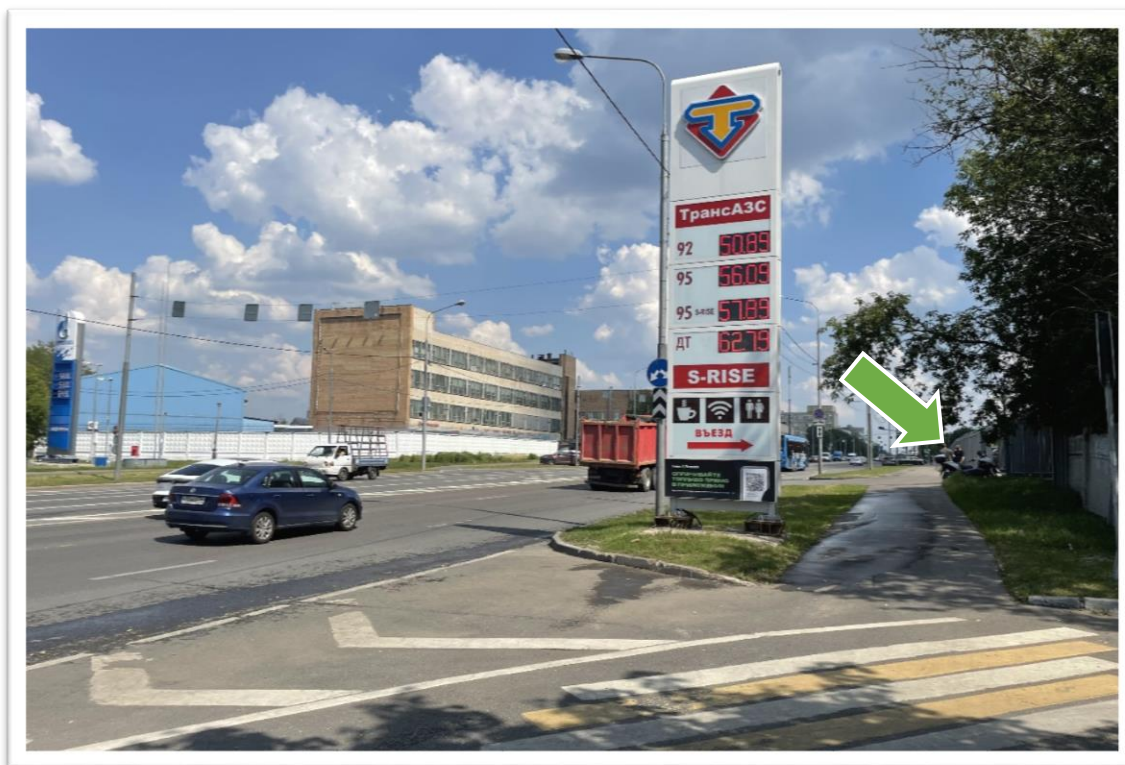

Схема проезда в ООО «МОСЭНЕРГОТЕСТ»

Адрес лаборатории:

127282, г. Москва, проезд Чермянский, д. 7,
3-ий подъезд, здание Бизнес центра РТС МЕДВЕДКОВО

НА АВТОМОБИЛЕ

для проведения погрузочно-разгрузочных работ, сдачи/забора СИ из ЛОЕИ
Доставка (отправка) СИ с 10-00 до 17-00 с пн. по пт. (без обеденного перерыва)

MaksimovMV@mosenergotest.ru

RassamahinDY@mosenergotest.ru

Въезд на территорию по ул. Широкая сразу за АЗС «ТрансАЗС»

Сразу за шлагбаумом налево вдоль здания до угла, повернуть, доехать до конца.