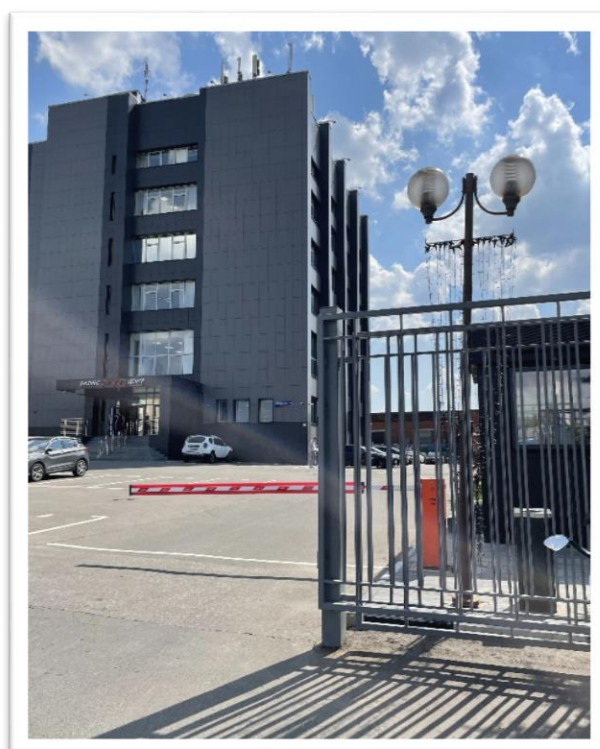

Схема проезда в ООО «МОСЭНЕРГОТЕСТ»

Адрес лаборатории:

127282, г. Москва, проезд Чермянский, д. 7,
3-ий подъезд, здание Бизнес центра РТС МЕДВЕДКОВО

НА АВТОМОБИЛЕ

для проведения погрузочно-разгрузочных работ, сдачи/забора СИ из ЛОЕИ
Доставка (отправка) СИ с 10-00 до 17-00 с пн. по пт. (без обеденного перерыва)

MaksimovMV@mosenergotest.ru

RassamahinDY@mosenergotest.ru

Въезд на территорию по ул. Широкая сразу за АЗС «ТрансАЗС»

Сразу за шлагбаумом налево вдоль здания до угла, повернуть, доехать до конца.