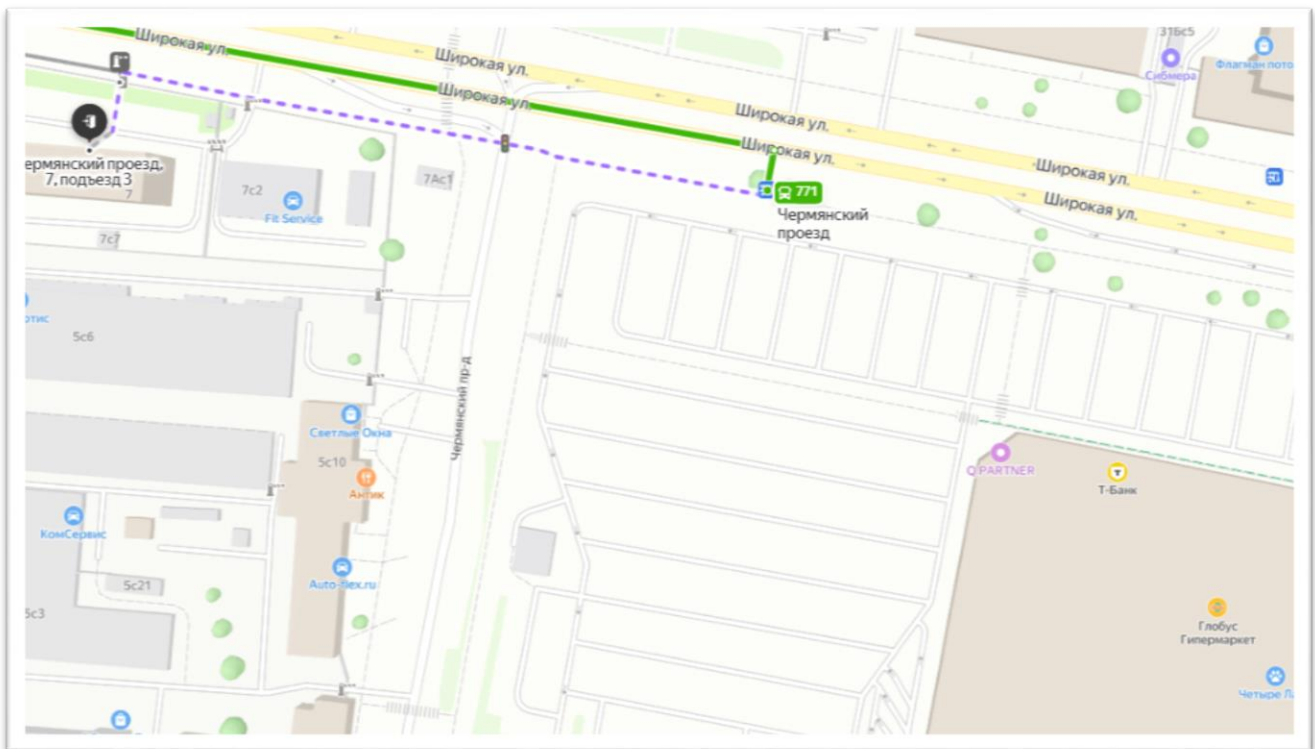

Схема проезда в ООО «МОСЭНЕРГОТЕСТ»

Адрес лаборатории:

127282, г. Москва, проезд Чермянский, д. 7,
3-ий подъезд, здание Бизнес центра РТС МЕДВЕДКОВО

ОБЩЕСТВЕННЫМ ТРАНСПОРТОМ

1. От станции метро «Бибирево» (4-ый выход)

Автобусами №№ 771; 278 до остановки «Чермянский проезд» (ориентир гипермаркет «Globus»)

2. От станции метро «Медведково» (1-ый выход)

Автобусами №№ 771; 278; 353; 601; 606; 618; 774; т80 до остановки «Чермянский проезд»